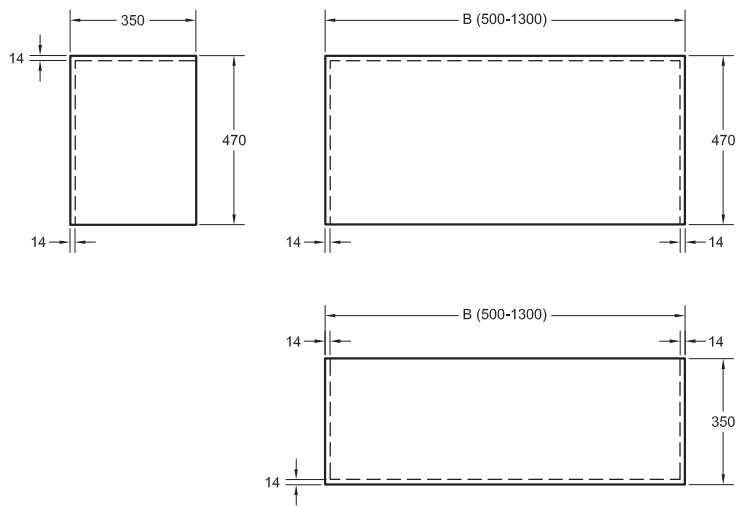

Les caractéristiques techniques peuvent être modifiées sans préavis. Tolérances dimensionnelles +/-5mm.

PIZARRA | LISO
A 350 | B 500-1300

COULEURS STANDARDS

PURE WHITE	CREMA	GREY	GREGE	SILK GREY	FANGO
MACCHIATO	TERRA	GRAFITE	ANTRACITE	BLACK	