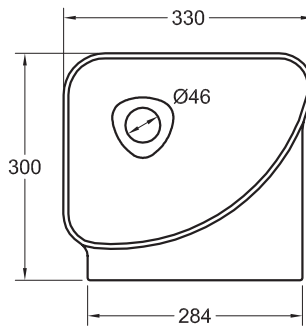

Les caractéristiques techniques peuvent être modifiées sans préavis. Tolérances dimensionnelles +/-5mm.

TEXTURE	Kg	mm
LISO	5	330x300x155

COULEURS STANDARDS

COULEURS SPÉCIALES

RAL

NCS

ACCESSOIRES

CLIC-CLAC / FIXE + CACHE-BONDE ORION