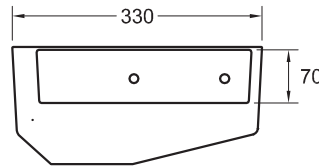

Les caractéristiques techniques peuvent être modifiées sans préavis. Tolérances dimensionnelles +/-5mm.

TEXTURE	Kg	mm
LISO	5	330x300x155

COULEURS STANDARDS

COULEURS SPÉCIALES

RAL

NCS

ACCESSOIRES

CLIC-CLAC / FIXE + CACHE-BONDE ORION