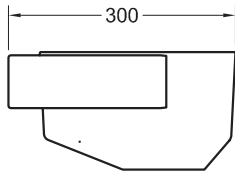

Les caractéristiques techniques peuvent être modifiées sans préavis. Tolérances dimensionnelles +/-5mm.

TEXTURE	Kg	mm
LISO	5	330x300x155

COULEURS STANDARDS

COULEURS SPÉCIALES

RAL

NCS

ACCESSOIRES

CLIC-CLAC / FIXE + CACHE-BONDE ORION