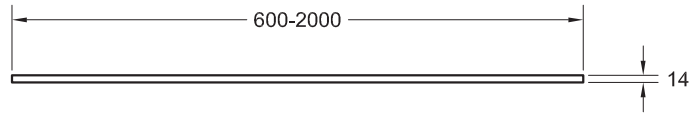

PIZARRA | LISO

A 600-2000 | B 400-600

15 Kg / ML

<p>Quarex</p> <p>Résine + Charges minérales + Revêtement</p>	<p>5 YEARS GUARANTEE</p>	<p>Revêtement présentant une excellente résistance à l'hydrolyse.</p>	<p>Très résistant aux UV.</p>
<p>Revêtement de DURETE SUPERIEURE (<0,01 mm selon UNE EN 14688); maximum autorisé 0,1 mm).</p>	<p>Traitement antibactérien R<2 ISO 22196.</p>	<p>Découpe possible sur chantier. Découpes spéciales disponibles.</p>	<p>Installation: Consulter le manuel d'installation.</p>

Les caractéristiques techniques peuvent être modifiées sans préavis. Tolérances dimensionnelles +/-5mm.

ÉLÉMENTS DE FIXATION MURALE INCLUS

COULEURS STANDARDS

COULEURS SPÉCIALES