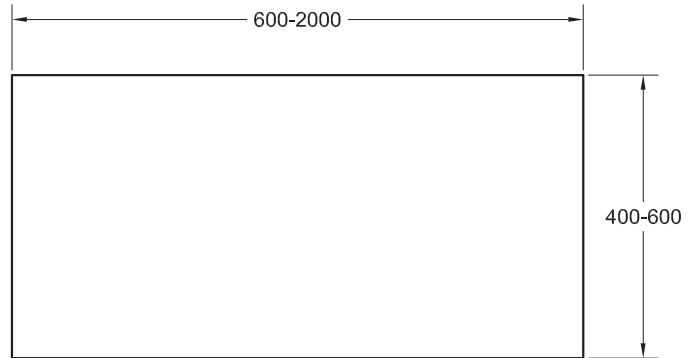

PIZARRA | LISO

A 600-2000 | B 400-600

15 Kg / ML

<p>Quarex</p> <p>Résine + Charges minérales + Revêtement</p>	<p>5 YEARS GUARANTEE</p>	<p>Revêtement présentant une excellente résistance à l'hydrolyse.</p>	<p>Très résistant aux UV.</p>
<p>Revêtement de DURETE SUPERIEURE (<0,01 mm selon UNE EN 14688); maximum autorisé 0,1 mm).</p>	<p>Traitement antibactérien R<2 ISO 22196.</p>	<p>Découpe possible sur chantier. Découpes spéciales disponibles.</p>	<p>Installation: Consulter le manuel d'installation.</p>

Les caractéristiques techniques peuvent être modifiées sans préavis. Tolérances dimensionnelles +/-5mm.

ÉLÉMENTS DE FIXATION MURALE INCLUS

COULEURS STANDARDS

COULEURS SPÉCIALES