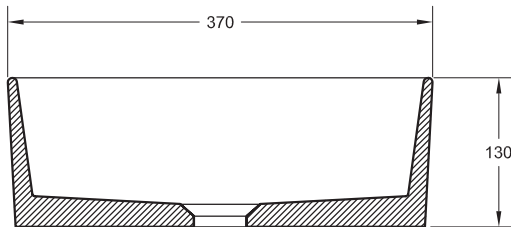

**LISO**  
ø370 h130

<p>QUAREX</p> <p>Résine + Charges minérales + Revêtement</p>	<p>5 YEARS GUARANTEE</p>	<p>Revêtement présentant une excellente résistance à l'hydrolyse.</p>	<p>Très résistant aux UV.</p>
<p>Revêtement de DURETE SUPERIEURE (&lt;0,01 mm selon UNE EN 14688); maximum autorisé 0,1 mm).</p>	<p>Traitement antibactérien R&lt;2 ISO 22196.</p>	<p>Installation: Consulter le manuel d'installation.</p>	

Les caractéristiques techniques peuvent être modifiées sans préavis. Tolérances dimensionnelles +/-5mm.

TEXTURE	Kg	mm
LISO	7	ø370 h130

COULEURS STANDARDS

COULEURS SPÉCIALES

RAL

NCS

ACCESSOIRES

Bondes

SIPHON LAITON CHROMÉ

Longueur 300 mm  
Hauteur 5-120 mm

SIPHON LAITON NOIR

Longueur 300 mm  
Hauteur 5-120 mm