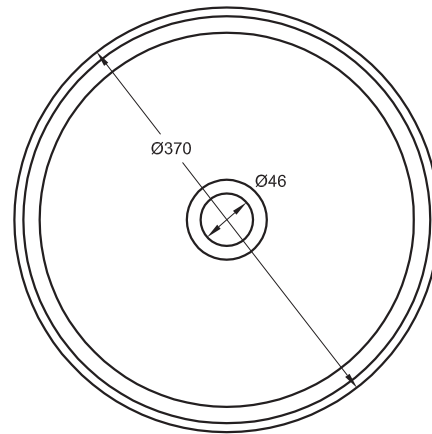

**LISO**  
ø370 h130

<p>QUAREX</p> <p>Résine + Charges minérales + Revêtement</p>	<p>5 YEARS GUARANTEE</p>	<p>Revêtement présentant une excellente résistance à l'hydrolyse.</p>	<p>Très résistant aux UV.</p>
<p>Revêtement de DURETE SUPERIEURE (&lt;0,01 mm selon UNE EN 14688); maximum autorisé 0,1 mm).</p>	<p>Traitement antibactérien R&lt;2 ISO 22196.</p>	<p>Installation: Consulter le manuel d'installation.</p>	

Les caractéristiques techniques peuvent être modifiées sans préavis. Tolérances dimensionnelles +/-5mm.

TEXTURE	Kg	mm
LISO	7	ø370 h130

COULEURS STANDARDS

COULEURS SPÉCIALES

RAL

NCS

ACCESSOIRES

Bondes

BONDE CLIC-CLAC UNIVERSELLE CHROMÉE

Avec cache-bonde en laiton et option de trop-plein

BONDE CLIC-CLAC UNIVERSELLE COLORÉE

Avec cache-bonde en laiton coloré

BONDE CLIC-CLAC/FIXE CHROMÉE INCLUSE

Siphons pour plans vasques et vasques à poser

SIPHON LAITON CHROMÉ

Longueur 300 mm  
Hauteur 5-120 mm

SIPHON LAITON NOIR

Longueur 300 mm  
Hauteur 5-120 mm