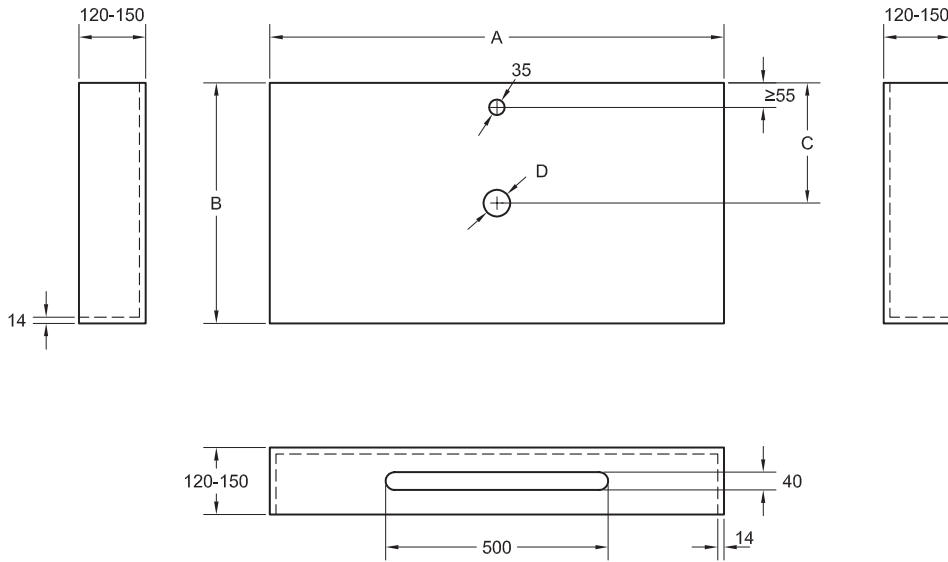

Revêtement de
DURETE SUPERIEURE
(<0,01 mm selon UNE EN 14688);
maximum autorisé 0,1 mm).

Traitement antibactérien
R<2 ISO 22196.

Découpe possible
sur chantier.

Installation:
Consulter le manuel
d'installation.

Les caractéristiques techniques peuvent être modifiées sans préavis. Tolérances dimensionnelles +/-5mm.

	Sans Robinetterie	Avec Robinetterie
A	600-2000	600-2000
B	400-600	400-600
C	à définir par le client	
D	à définir par le client	

TERRA

GRAFITE

ANTRACITE

BLACK

CRÉDENCE

Fourni avec une cartouche en Silicone de la même couleur que le plan vasque. Uniquement disponible en couleurs standards ou spéciales.

Épaisseur 14 mm
Hateur 1-35 cm

PERCEMENTS ROBINETTERIE SUR DEMANDE ET SANS COÛT SUPPLÉMENTAIRE