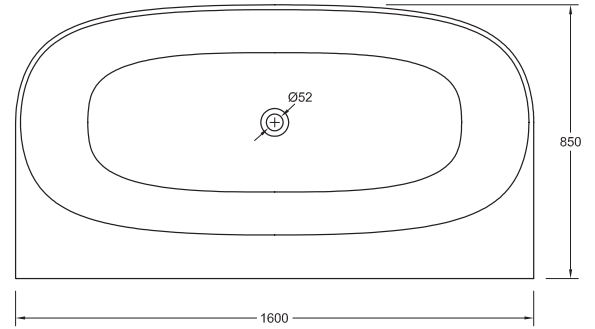

Opciones de color

SUPER WHITE

BICOLOR

MONOCOLOR

LISO

1600x850 mm

87 kg

Las características técnicas podrán ser modificadas sin preaviso. Tolerancias dimensionales +/-5mm.