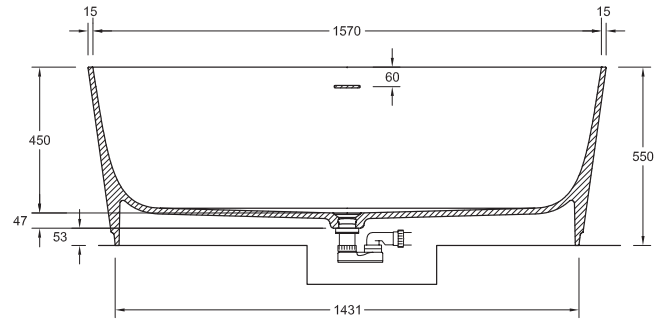

Opciones de color

SUPER WHITE

BICOLOR

MONOCOLOR

LISO

1600x850 mm

87 kg

Las características técnicas podrán ser modificadas sin preaviso. Tolerancias dimensionales +/-5mm.