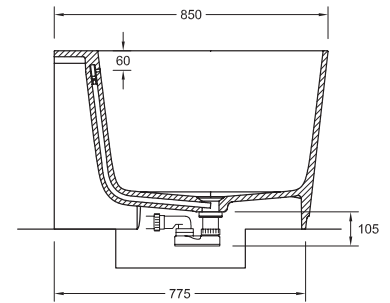

Opciones de color

SUPER WHITE

BICOLOR

MONOCOLOR

LISO

1600x850 mm

87 kg

Las características técnicas podrán ser modificadas sin preaviso. Tolerancias dimensionales +/-5mm.