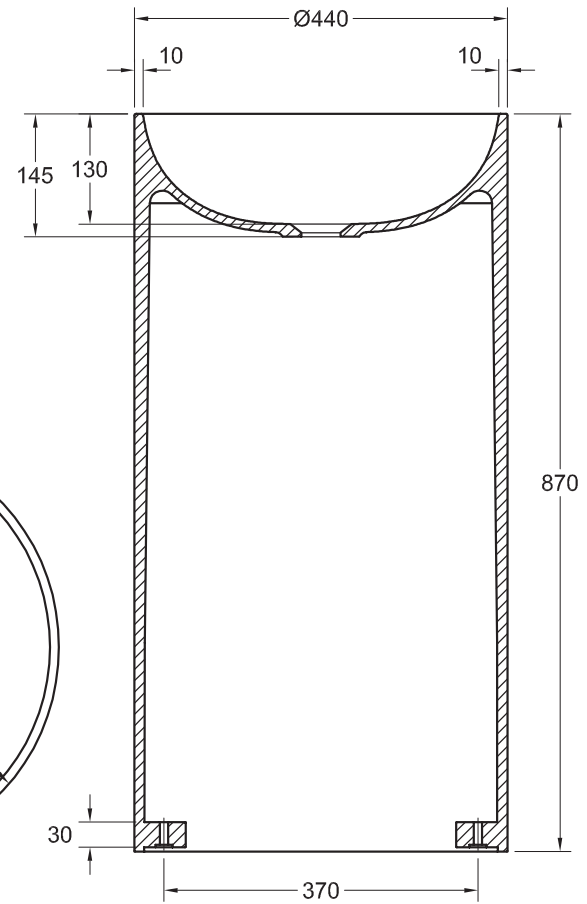

OPTIONS DE COULEUR

SUPER WHITE

BICOLORE

COULEUR

LISSE

ø400 h160

Les caractéristiques techniques peuvent être modifiées sans préavis. Tolérances dimensionnelles +/-5mm.

Couleurs séries