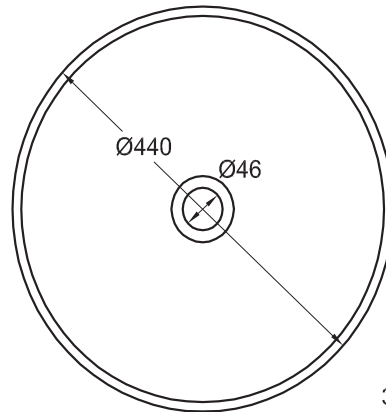

OPTIONS DE COULEUR

SUPER WHITE

BICOLORE

COULEUR

LISSE

ø400 h160

Les caractéristiques techniques peuvent être modifiées sans préavis. Tolérances dimensionnelles +/-5mm.

Couleurs séries