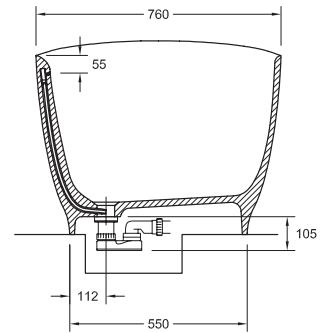

OPTIONS DE COULEUR

SUPER WHITE

BICOLORE

COULEUR

**LISSE**

1500x760 mm

91,5 kg

Les caractéristiques techniques peuvent être modifiées sans préavis. Tolérances dimensionnelles +/-5mm.