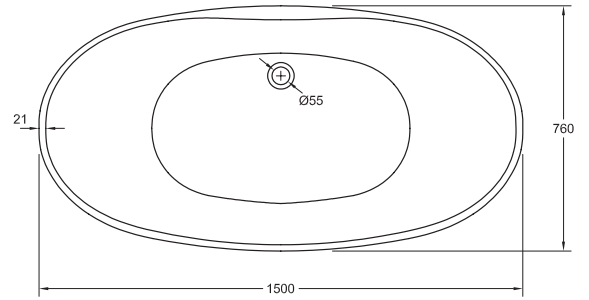

OPTIONS DE COULEUR

SUPER WHITE

BICOLORE

COULEUR

**LISSE**

1500x760 mm

91,5 kg

Les caractéristiques techniques peuvent être modifiées sans préavis. Tolérances dimensionnelles +/-5mm.