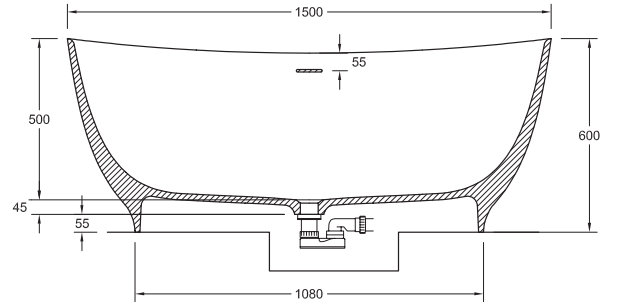

OPTIONS DE COULEUR

SUPER WHITE

BICOLORE

COULEUR

**LISSE**

1500x760 mm

91,5 kg

Les caractéristiques techniques peuvent être modifiées sans préavis. Tolérances dimensionnelles +/-5mm.