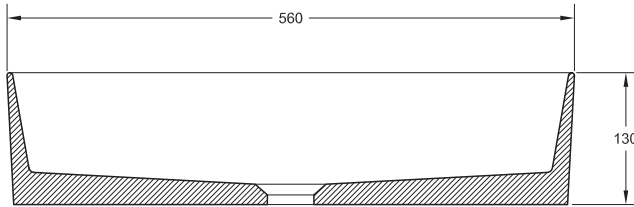

LISO
560x370 h130

<p>QUAREX Résine + Charges minérales + Revêtement</p>	<p>5 YEARS GARANTIE</p>	<p>Revêtement présentant une excellente résistance à l'hydrolyse.</p>	<p>Très résistant aux UV.</p>
<p>Revêtement de DURETE SUPERIEURE (<0,01 mm selon UNE EN 14688); maximum autorisé 0,1 mm).</p>	<p>Traitement antibactérien R<2 ISO 22196.</p>	<p>Installation: Consulter le manuel d'installation.</p>	

Les caractéristiques techniques peuvent être modifiées sans préavis. Tolérances dimensionnelles +/-5mm.

TEXTURE	Kg	mm
LISO	13	560x370 h130

COULEURS STANDARDS

COULEURS SPÉCIALES

RAL

NCS

ACCESSOIRES

Bondes

BONDE CLIC-CLAC UNIVERSELLE CHROMÉE

Avec cache-bonde en laiton et option de trop-plein

BONDE CLIC-CLAC UNIVERSELLE COLORÉE

Avec cache-bonde en laiton coloré

BONDE CLIC-CLAC/FIXE CHROMÉE INCLUSE

Siphons pour plans vasques et vasques à poser

SIPHON LAITON CHROMÉ

Longueur 300 mm
Hauteur 5-120 mm

SIPHON LAITON NOIR

Longueur 300 mm
Hauteur 5-120 mm