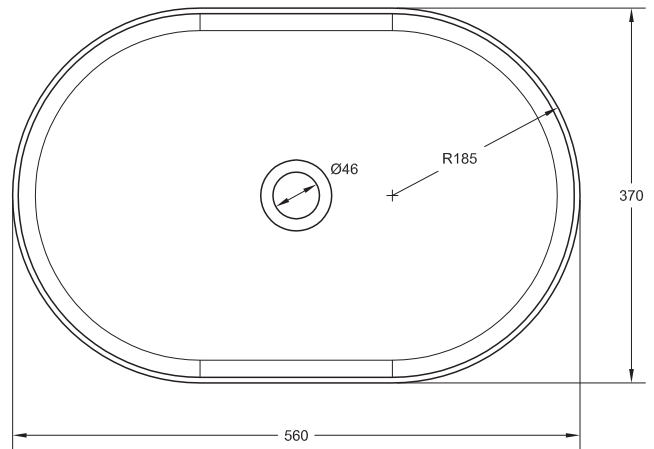

QUAREX Résine + Charges minérales + Revêtement	5 YEARS GARANTIE	Revêtement présentant une excellente résistance à l'hydrolyse.	Très résistant aux UV.
Revêtement de DURETE SUPERIEURE (<0,01 mm selon UNE EN 14688); maximum autorisé 0,1 mm).	Traitement antibactérien R<2 ISO 22196.	Installation: Consulter le manuel d'installation.	

Les caractéristiques techniques peuvent être modifiées sans préavis. Tolérances dimensionnelles +/-5mm.

TEXTURE	Kg	mm
LISO	13	560x370 h130