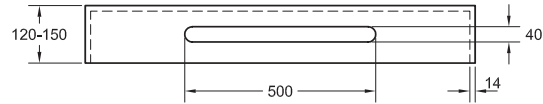

LISSE | ARDOISE

A 600-2000 | B 400-600

	Sans robinetterie	Avec robinetterie
A	600-2000	600-2000
B	400-600	400-600
C	à définir avec le client	
D	à définir avec le client	

Les caractéristiques techniques peuvent être modifiées sans préavis. Tolérances dimensionnelles +/-5mm.

Couleurs Séries

Couleurs Spéciales

213 Couleurs RAL

Crédence

Fournie avec une cartouche de silicone de la même couleur que le plan vasque (couleurs séries et spéciales)

Épaisseur 14 mm
Hateur 1-35 cm

Porte-serviette