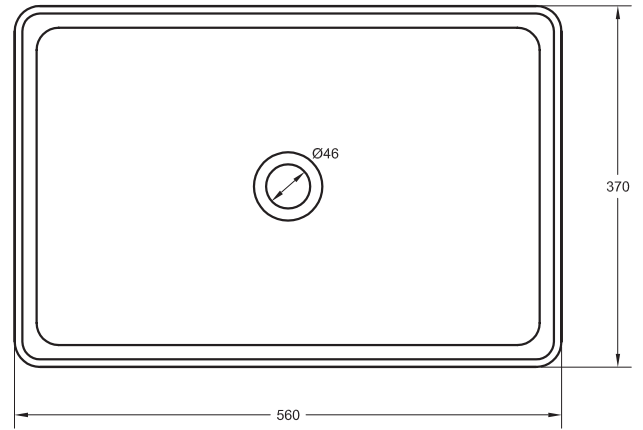

QUAREX Résine + Charges minérales + Revêtement	5 YEARS GARANTIE	Revêtement présentant une excellente résistance à l'hydrolyse.	Très résistant aux UV.
Revêtement de DURETE SUPERIEURE (<0,01 mm selon UNE EN 14688); maximum autorisé 0,1 mm).	Traitement antibactérien R<2 ISO 22196.	Installation: Consulter le manuel d'installation.	

Les caractéristiques techniques peuvent être modifiées sans préavis. Tolérances dimensionnelles +/-5mm.

TEXTURE	Kg	mm
LISO	14	560x370 h130

COULEURS STANDARDS

PURE WHITE	CREMA	GREY	GREGE	SILK GREY	FANGO
MACCHIATO	TERRA	GRAFITE	ANTRACITE	BLACK	

COULEURS SPÉCIALES

GOLD	FOSSIL	TERRACOTTA

RAL

213 RAL

NCS

1950 NCS

ACCESSOIRES

Bondes

BONDE CLIC-CLAC UNIVERSELLE CHROMÉE Avec cache-bonde en laiton et option de trop-plein	BONDE CLIC-CLAC UNIVERSELLE COLORÉE Avec cache-bonde en laiton coloré
BONDE CLIC-CLAC/FIXE CHROMÉE INCLUSE	
Siphons pour plans vasques et vasques à poser	
SIPHON LAITON CHROMÉ Longueur 300 mm Hauteur 5-120 mm	SIPHON LAITON NOIR Longueur 300 mm Hauteur 5-120 mm