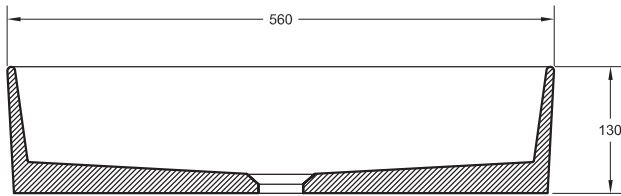

LISO
560x370 h130

<p>QUAREX</p> <p>Résine + Charges minérales + Revêtement</p>	<p>5 YEARS GARANTIE</p>	<p>Revêtement présentant une excellente résistance à l'hydrolyse.</p>	<p>Très résistant aux UV.</p>
<p>Revêtement de DURETE SUPERIEURE (<0,01 mm selon UNE EN 14688); maximum autorisé 0,1 mm).</p>	<p>Traitement antibactérien R<2 ISO 22196.</p>	<p>Installation: Consulter le manuel d'installation.</p>	

Les caractéristiques techniques peuvent être modifiées sans préavis. Tolérances dimensionnelles +/-5mm.

TEXTURE	Kg	mm
LISO	14	560x370 h130

COULEURS STANDARDS

PURE WHITE	CREMA	GREY	GREGE	SILK GREY	FANGO
MACCHIATO	TERRA	GRAFITE	ANTRACITE	BLACK	

<p>BONDE CLIC-CLAC UNIVERSELLE CHROMÉE</p> <p>Avec cache-bonde en laiton et option de trop-plein</p>	<p>BONDE CLIC-CLAC UNIVERSELLE COLORÉE</p> <p>Avec cache-bonde en laiton coloré</p>
<p>BONDE CLIC-CLAC/FIXE CHROMÉE INCLUSE</p>	
<p>Siphons pour plans vasques et vasques à poser</p>	
<p>SIPHON LAITON CHROMÉ</p> <p>Longueur 300 mm</p> <p>Hauteur 5-120 mm</p>	<p>SIPHON LAITON NOIR</p> <p>Longueur 300 mm</p> <p>Hauteur 5-120 mm</p>